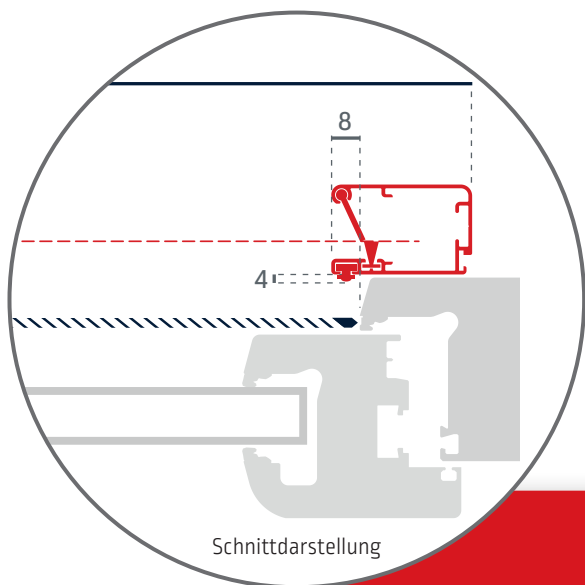

# Aufmaß- Information

Rollo für Fenster zum  
Einhängen

Andrena

6021

**6021**

**Einbautiefe: 40mm**

Bestellmaß:	Berechnung:
Bestellmaß Breite	Lichte Breite + 60mm
Bestellmaß Höhe	Lichte Höhe + 62mm
Z-Maß	Falzdicke Blendrahmen

**Bestellmaß Breite**

## Check

Überprüft: Checkliste:

- Platz zwischen Rollläden und Blendrahmen ausreichend?  
Mindestens 40mm
- Auf störende Fensterkonturen ( wie z.B. Wetterschenkel, Rollostopper etc. ) achten
- Umlaufend genügend Platz?