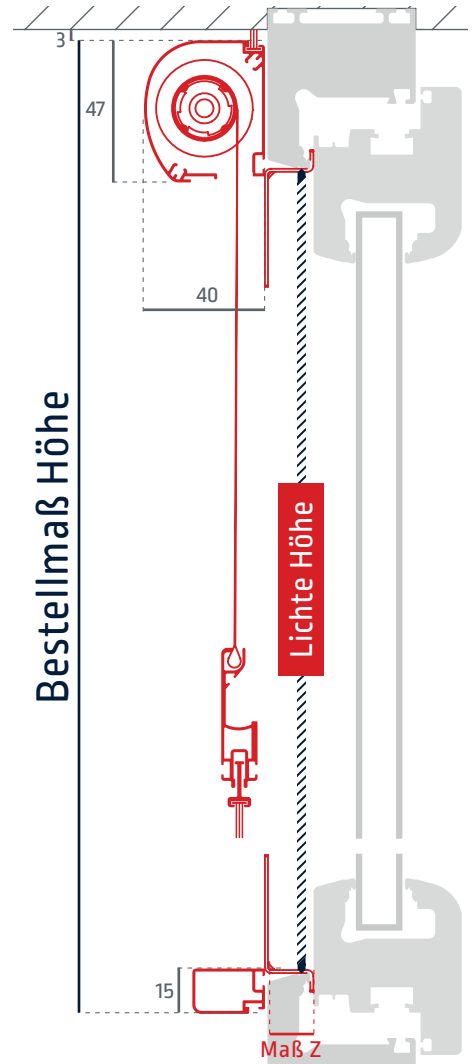

# Aufmaß- Information

Rollo für Fenster zum  
Einhängen

Andrena

6021

**6021**

**Einbautiefe: 40mm**

Bestellmaß:	Berechnung:
Bestellmaß Breite	Lichte Breite + 60mm
Bestellmaß Höhe	Lichte Höhe + 62mm
Z-Maß	Falzdicke Blendrahmen

**Bestellmaß Breite**

## Check

Überprüft: Checkliste:

- Platz zwischen Rollläden und Blendrahmen ausreichend?  
Mindestens 40mm
- Auf störende Fensterkonturen ( wie z.B. Wetterschenkel, Rollostopper etc. ) achten
- Umlaufend genügend Platz?

## Messmittel

Überprüft: Empfohlene Messmittel:

Meterstab

Maßband mit  
Sichtfenster

für Breite & Höhe

oder Teleskop-  
messstab

Schablone oder  
Messschieber

für Z-Maß [ Falzdicke ]