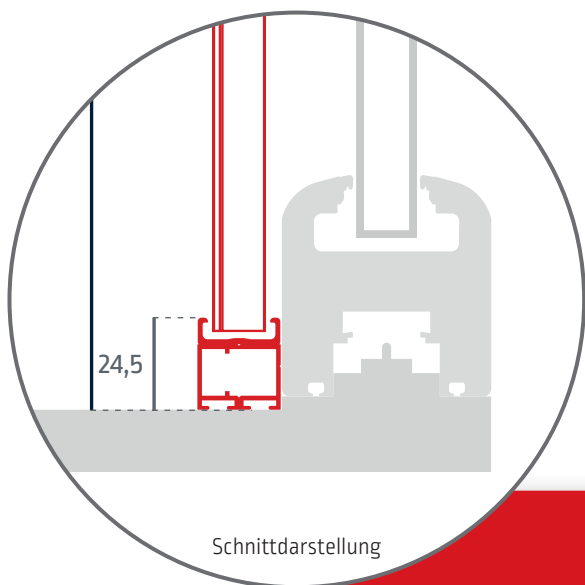

zansara® 

Aufmaß- Information

Plissee 2-flügelig mit
Einbaurahmen

Musca

5022

5022

Einbautiefe: 22mm

Bestellmaß:	Berechnung:
Bestellmaß Breite	Lichte Breite - 2mm
Bestellmaß Höhe	Lichte Höhe - 2mm
Hinweis:	Flügel mittig geteilt

Die Verschraubung empfehlen wir wie folgt:

Wenn die Bohrungen mitbestellt werden sind diese wie folgt angebracht:

Check

Überprüft: Checkliste:

- Platz zwischen Rollläden und Blendrahmen ausreichend?
Mindestens 22mm.
- Auf störende Fensterkonturen (wie z.B. hervorstehende Griffe bei Hebeschiebeanlagen etc.) achten beziehungsweise Versatz zwischen Schiebeflügel und Festverglasung [Rücksprung mindestens 22mm]

Anwendung

Überprüft: Checkliste:

- Geeignet für Hebe-Schiebe-Türen.
Montage im Flächenversatz mit großer Breite ab 2100mm

Messmittel

Überprüft: Empfohlene Messmittel:

Meterstab

Maßband mit
Sichtfenster

für Breite & Höhe

oder Teleskop-
messstab

Was passt zu deinem Insektenschutz?

Das Zansara Insektenschutz-Plissee kommt bei jeder Größe mit einer Einbautiefe von 22 mm aus. Die Plisseeanlage steht viele Jahre felsenfest und lässt viele Wettbewerbsprodukte bei den