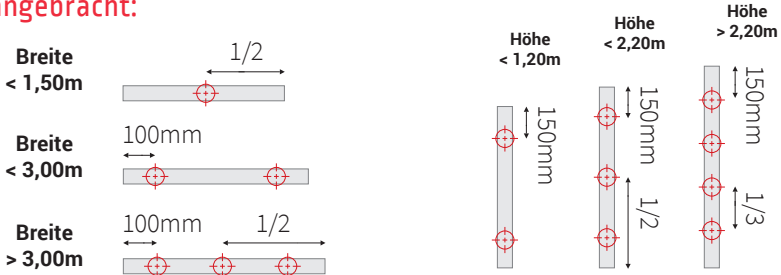

zansara® 

Aufmaß- Information

Plissee 2-flügelig mit
Einbaurahmen

Musca

5022

5022

Einbautiefe: 22mm

Bestellmaß:	Berechnung:
Bestellmaß Breite	Lichte Breite - 2mm
Bestellmaß Höhe	Lichte Höhe - 2mm
Hinweis:	Flügel mittig geteilt

Die Verschraubung empfehlen wir wie folgt:

Wenn die Bohrungen mitbestellt werden sind diese wie folgt angebracht:

Check

Überprüft: Checkliste:

- Platz zwischen Rollläden und Blendrahmen ausreichend?
Mindestens 22mm.
- Auf störende Fensterkonturen (wie z.B. hervorstehende Griffe bei Hebeschiebeanlagen etc.) achten beziehungsweise Versatz zwischen Schiebeflügel und Festverglasung [Rücksprung mindestens 22mm]

Anwendung

Überprüft: Checkliste:

- Geeignet für Hebe-Schiebe-Türen.
Montage im Flächenversatz mit großer Breite ab 2100mm

Messmittel

Überprüft: Empfohlene Messmittel:

Meterstab

Maßband mit
Sichtfenster

für Breite & Höhe

oder Teleskop-
messstab

Was passt zu deinem Insektenschutz?

Das Zansara Insektenschutz-Plissee kommt bei jeder Größe mit einer Einbautiefe von 22 mm aus. Die Plisseeanlage steht viele Jahre felsenfest und lässt viele Wettbewerbsprodukte bei den