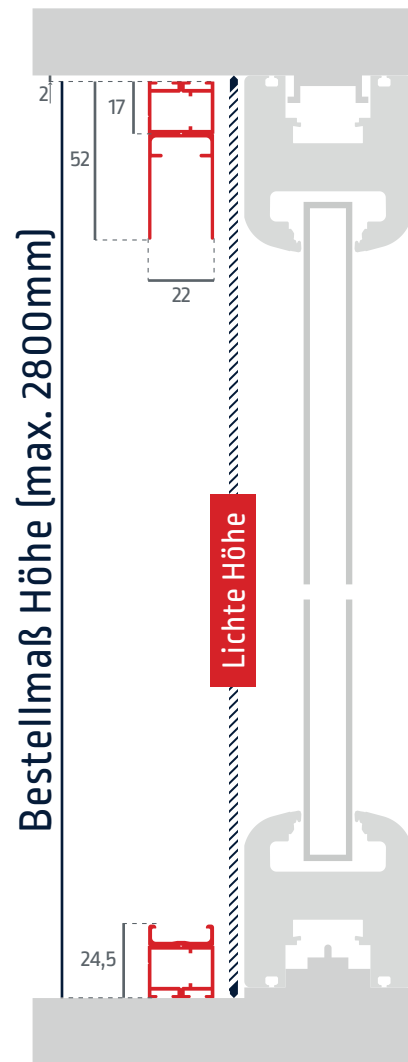

zansara® 

Aufmaß- Information

Plissee 2-flügelig mit
Einbaurahmen

Musca

5022

5022

Einbautiefe: 22mm

Bestellmaß:	Berechnung:
Bestellmaß Breite	Lichte Breite - 2mm
Bestellmaß Höhe	Lichte Höhe - 2mm
Hinweis:	Flügel mittig geteilt

Die Verschraubung empfehlen wir wie folgt:

Wenn die Bohrungen mitbestellt werden sind diese wie folgt angebracht:

Check

Überprüft: Checkliste:

- Platz zwischen Rollläden und Blendrahmen ausreichend?
Mindestens 22mm.
- Auf störende Fensterkonturen (wie z.B. hervorstehende Griffe bei Hebeschiebeanlagen etc.) achten beziehungsweise Versatz zwischen Schiebeflügel und Festverglasung [Rücksprung mindestens 22mm]

Anwendung

Überprüft: Checkliste:

- Geeignet für Hebe-Schiebe-Türen.
Montage im Flächenversatz mit großer Breite ab 2100mm

Messmittel

Überprüft: Empfohlene Messmittel:

Meterstab

Maßband mit
Sichtfenster

für Breite & Höhe

oder Teleskop-
messstab

Was passt zu deinem Insektenschutz?

Das Zansara Insektenschutz-Plissee kommt bei jeder Größe mit einer Einbautiefe von 22 mm aus. Die Plisseeanlage steht viele Jahre felsenfest und lässt viele Wettbewerbsprodukte bei den