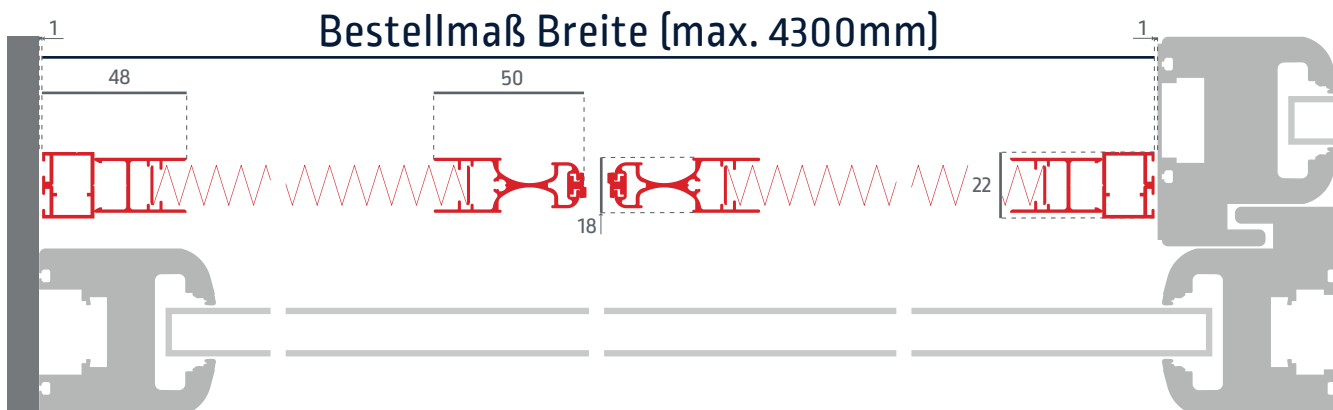

zansara® 

Aufmaß- Information

Plissee 2-flügelig mit
Einbaurahmen

Musca

5022

5022

Einbautiefe: 22mm

Bestellmaß:	Berechnung:
Bestellmaß Breite	Lichte Breite - 2mm
Bestellmaß Höhe	Lichte Höhe - 2mm
Hinweis:	Flügel mittig geteilt

Die Verschraubung empfehlen wir wie folgt:

Wenn die Bohrungen mitbestellt werden sind diese wie folgt angebracht:

Check

Überprüft: Checkliste:

- Platz zwischen Rollläden und Blendrahmen ausreichend?
Mindestens 22mm.
- Auf störende Fensterkonturen (wie z.B. hervorstehende Griffe bei Hebeschiebeanlagen etc.) achten beziehungsweise Versatz zwischen Schiebeflügel und Festverglasung [Rücksprung mindestens 22mm]

Anwendung

Überprüft: Checkliste:

- Geeignet für Hebe-Schiebe-Türen.
Montage im Flächenversatz mit großer Breite ab 2100mm

Messmittel

Überprüft: Empfohlene Messmittel:

Meterstab

Maßband mit
Sichtfenster

für Breite & Höhe

oder Teleskop-
messstab

Was passt zu deinem Insektenschutz?

Das Zansara Insektenschutz-Plissee kommt bei jeder Größe mit einer Einbautiefe von 22 mm aus. Die Plisseeanlage steht viele Jahre felsenfest und lässt viele Wettbewerbsprodukte bei den