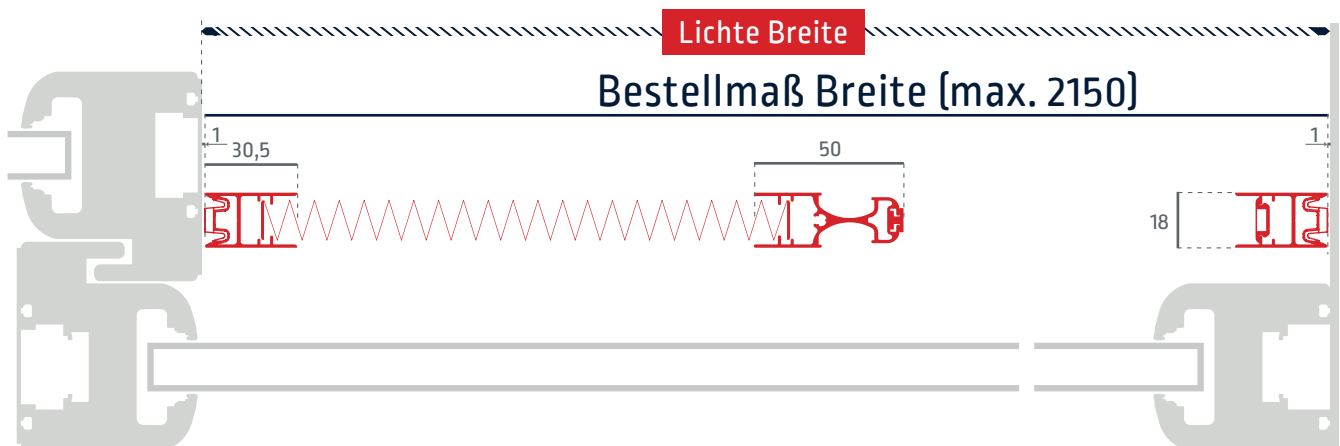

zansara 

Schnittdarstellung

Aufmaß- Information

Plissee 1-flügelig Ideal für
Hebe-Schiebe-Türen

Cantans

5011

5011

Einbautiefe: 22mm

Bestellmaß:	Berechnung:
Bestellmaß Breite	Lichte Breite - 2mm
Bestellmaß Höhe	Lichte Höhe - 2mm
Hinweis:	Die Öffnungsrichtung ist bei der Montage durch Auswahl der richtigen Seite festzulegen.

Die Verschraubung empfehlen wir wie folgt:

Anwendung

Überprüft: Checkliste:

- Speziell für die Montage in den Flächenversatz von Hebe-Schiebe-Türen geeignet.

Messmittel

Überprüft: Empfohlene Messmittel:

Meterstab

Maßband mit Sichtfenster

für Breite & Höhe

oder Teleskop-
messstab

Was passt zu deinem Insektenschutz?

Das Zansara Insektenschutz-Plissee kommt bei jeder Größe mit einer Einbautiefe von 22 mm aus. Die Plisseeanlage steht viele Jahre felsenfest und lässt viele Wettbewerbsprodukte bei den