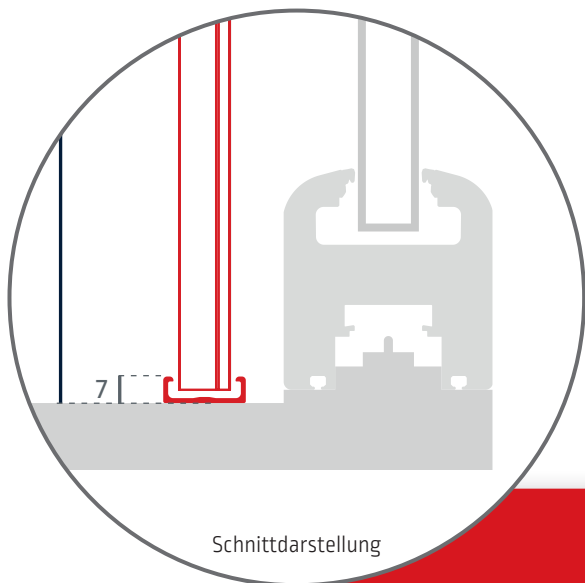

zansara 

Schnittdarstellung

Aufmaß- Information

Plissee 1-flügelig Ideal für
Hebe-Schiebe-Türen

Cantans

5011

5011

Einbautiefe: 22mm

Bestellmaß:	Berechnung:
Bestellmaß Breite	Lichte Breite - 2mm
Bestellmaß Höhe	Lichte Höhe - 2mm
Hinweis:	Die Öffnungsrichtung ist bei der Montage durch Auswahl der richtigen Seite festzulegen.

Die Verschraubung empfehlen wir wie folgt:

Check

Überprüft: Checkliste:

- Platz zwischen Rollläden und Blendrahmen ausreichend, falls Montage nicht innerhalb der Hebe-Schiebe-Tür erfolgt. Mindestens 22mm.
- Auf störende Fensterkonturen (wie z.B. hervorstehende Griffe bei Hebeschiebeanlagen etc.) achten beziehungsweise Versatz zwischen Schiebeflügel und Festverglasung [Rücksprung mindestens 22mm]
- Bei Montagesituationen zur Befestigung in der Mauerlaibung empfehlen wir Variante 5021.

Anwendung

Überprüft: Checkliste:

- Speziell für die Montage in den Flächenversatz von Hebe-Schiebe-Türen geeignet.

Messmittel

Überprüft: Empfohlene Messmittel:

Meterstab

Maßband mit Sichtfenster

für Breite & Höhe