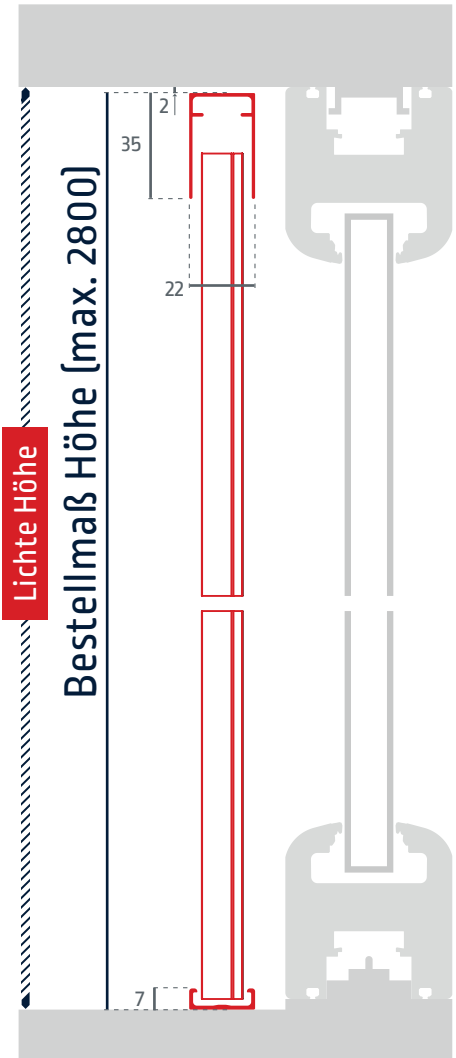

zansara 

Schnittdarstellung

Aufmaß- Information

Plissee 1-flügelig Ideal für
Hebe-Schiebe-Türen

Cantans

5011

5011

Einbautiefe: 22mm

Bestellmaß:	Berechnung:
Bestellmaß Breite	Lichte Breite - 2mm
Bestellmaß Höhe	Lichte Höhe - 2mm
Hinweis:	Die Öffnungsrichtung ist bei der Montage durch Auswahl der richtigen Seite festzulegen.

Die Verschraubung empfehlen wir wie folgt:

Check

Überprüft: Checkliste:

- Platz zwischen Rollläden und Blendrahmen ausreichend, falls Montage nicht innerhalb der Hebe-Schiebe-Tür erfolgt. Mindestens 22mm.
- Auf störende Fensterkonturen (wie z.B. hervorstehende Griffe bei Hebeschiebeanlagen etc.) achten beziehungsweise Versatz zwischen Schiebeflügel und Festverglasung [Rücksprung mindestens 22mm]
- Bei Montagesituationen zur Befestigung in der Mauerlaibung empfehlen wir Variante 5021.

Anwendung

Überprüft: Checkliste:

- Speziell für die Montage in den Flächenversatz von Hebe-Schiebe-Türen geeignet.

Messmittel

Überprüft: Empfohlene Messmittel:

Meterstab

Maßband mit Sichtfenster

für Breite & Höhe